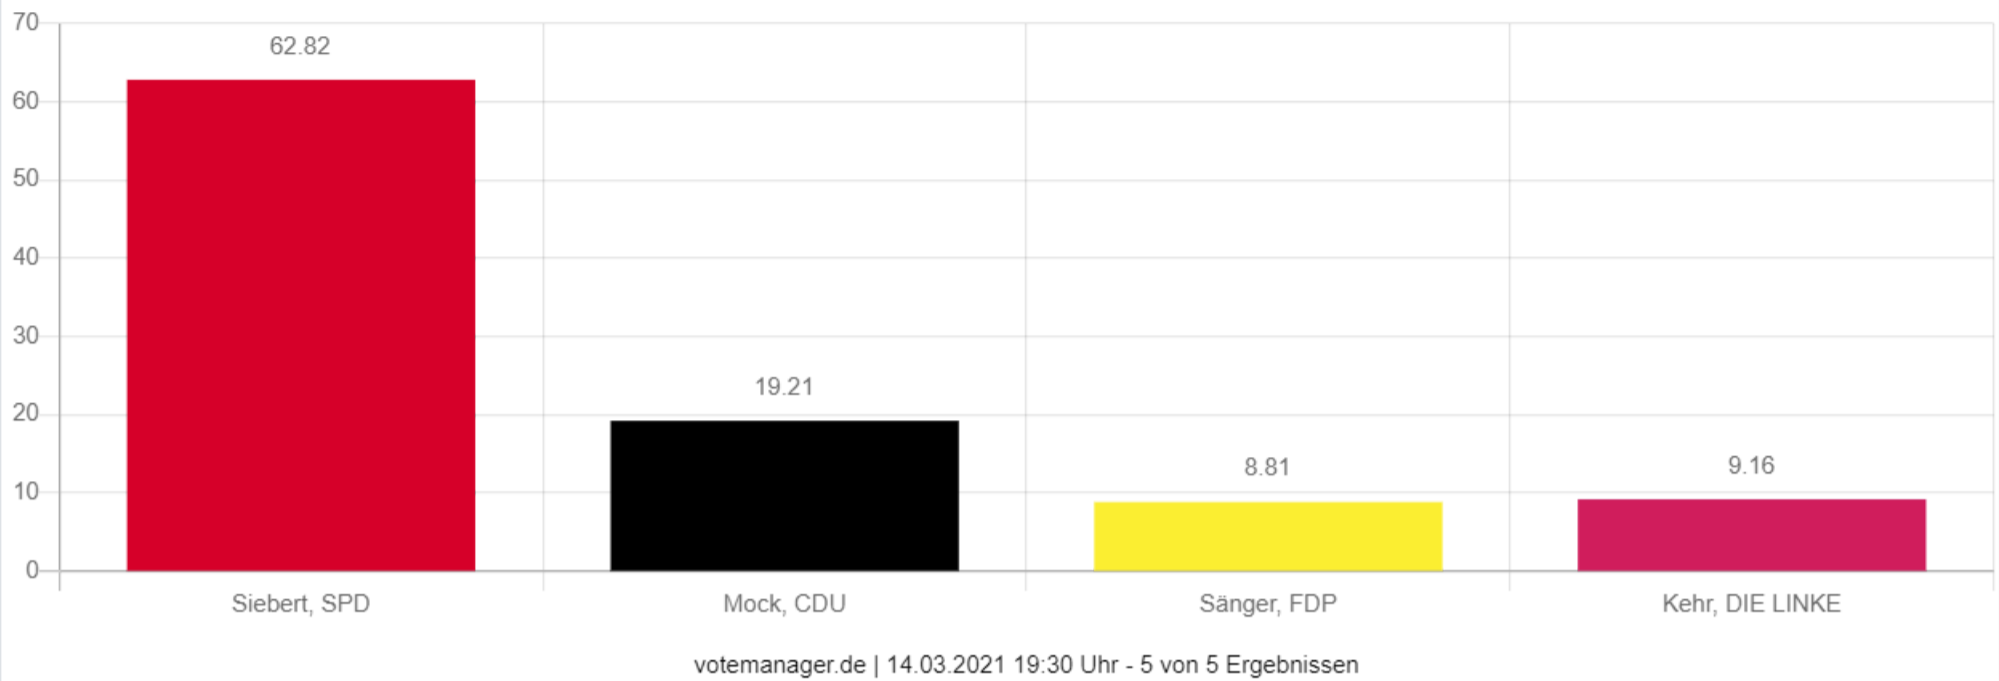

# Landratswahl 14.03.2021

## Gemeinde Söhrewald

Gemeinde Söhrewald - Gesamtergebnis  
Landratswahl 14.03.2021

Wahlberechtigte	3.874	
Wähler/innen	2.088	53,90 %
ungültige Stimmen	68	3,26 %
gültige Stimmen	2.020	96,74 %

		Anzahl	Prozent
<input type="checkbox"/>	Siebert, SPD (Andreas Siebert, Sozialdemokratische Partei Deutschlands)	1.269	62.82 %
<input type="checkbox"/>	Mock, CDU (Andreas Mock, Christlich Demokratische Union Deutschlands)	388	19.21 %
<input type="checkbox"/>	Säger, FDP (Björn Säger, Freie Demokratische Partei)	178	8.81 %
<input type="checkbox"/>	Kehr, DIE LINKE (Jürgen Kehr, DIE LINKE)	185	9.16 %

Die Wahlbeteiligung liegt bei: **53,90 %**