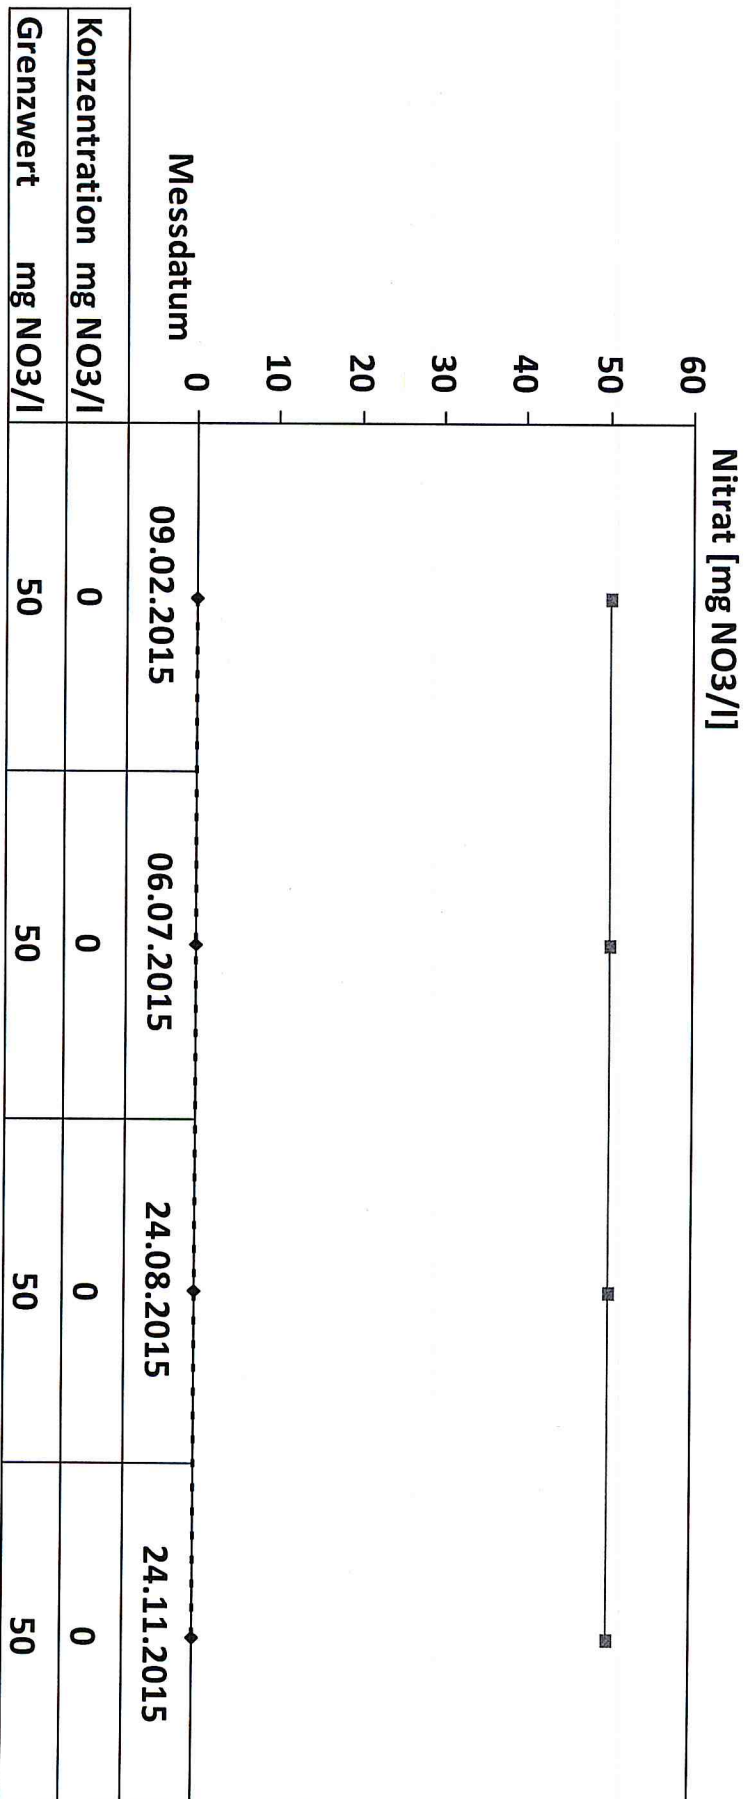

Betreiber : Söhrewald

Messstelle: Wellerode Brunnen I 5633

Wert 0 = Messwert < 2

Betreiber : Söhrewald

Messstelle: Wellerode Brunnen II 5639

Wert 0 = Messwert < 2

Betreiber : Söhrewald

Messstelle: Brunnen Eiterhagen 5618

Wert 0 = Messwert < 2