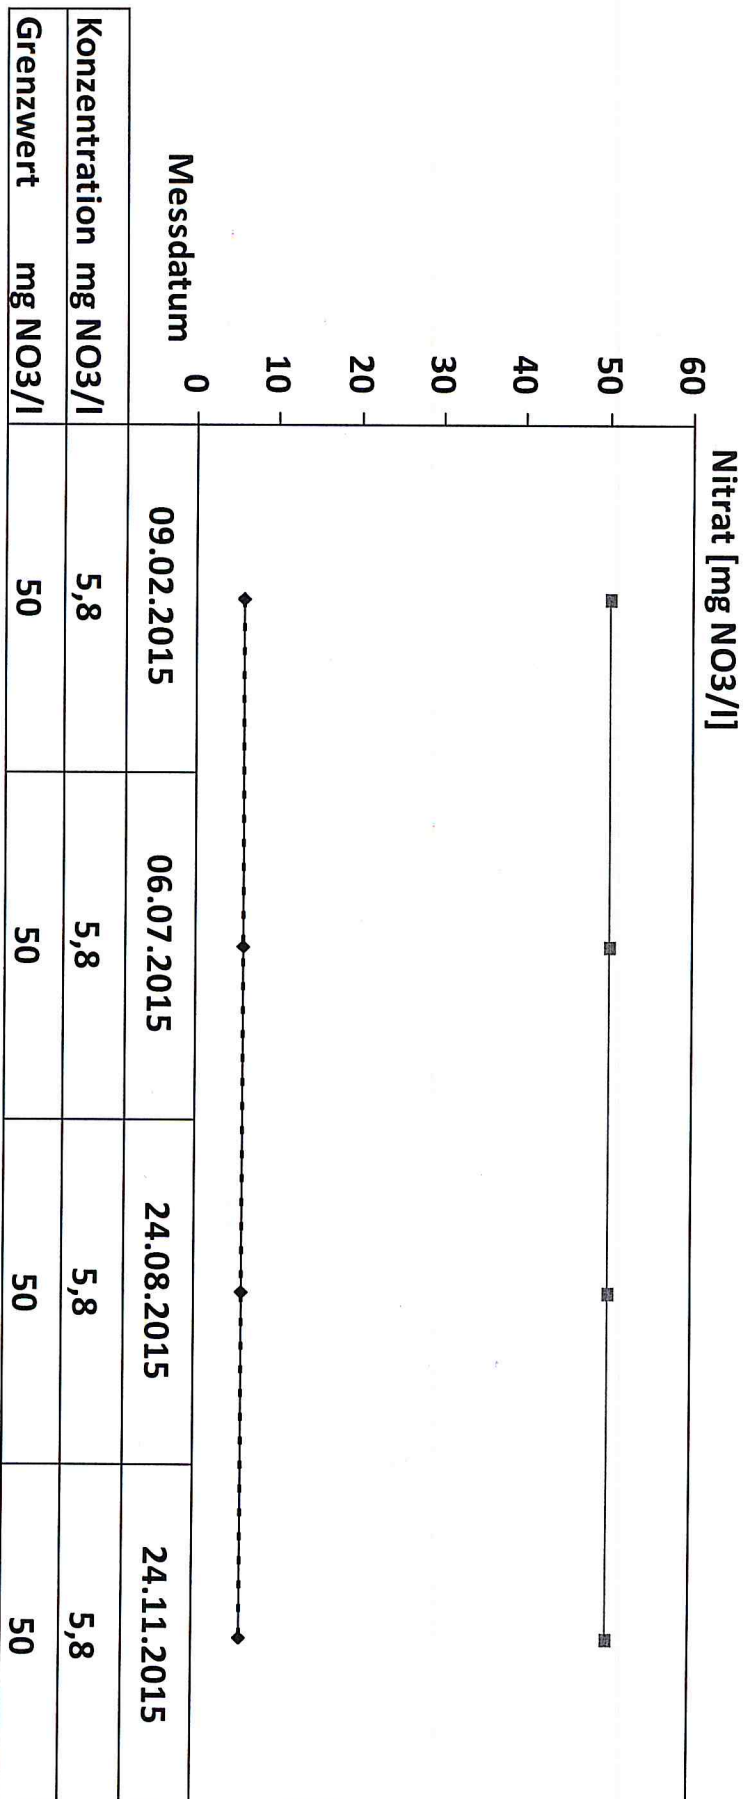

Betreiber : Söhrewald

Messstelle: Wellerode Brunnen I 5633

Wert 0 = Messwert < 2

Betreiber : Söhrewald

Messstelle: Wellerode Brunnen II 5639

Wert 0 = Messwert < 2

Betreiber : Söhrewald

Messstelle: Brunnen Eiterhagen 5618

Wert 0 = Messwert < 2